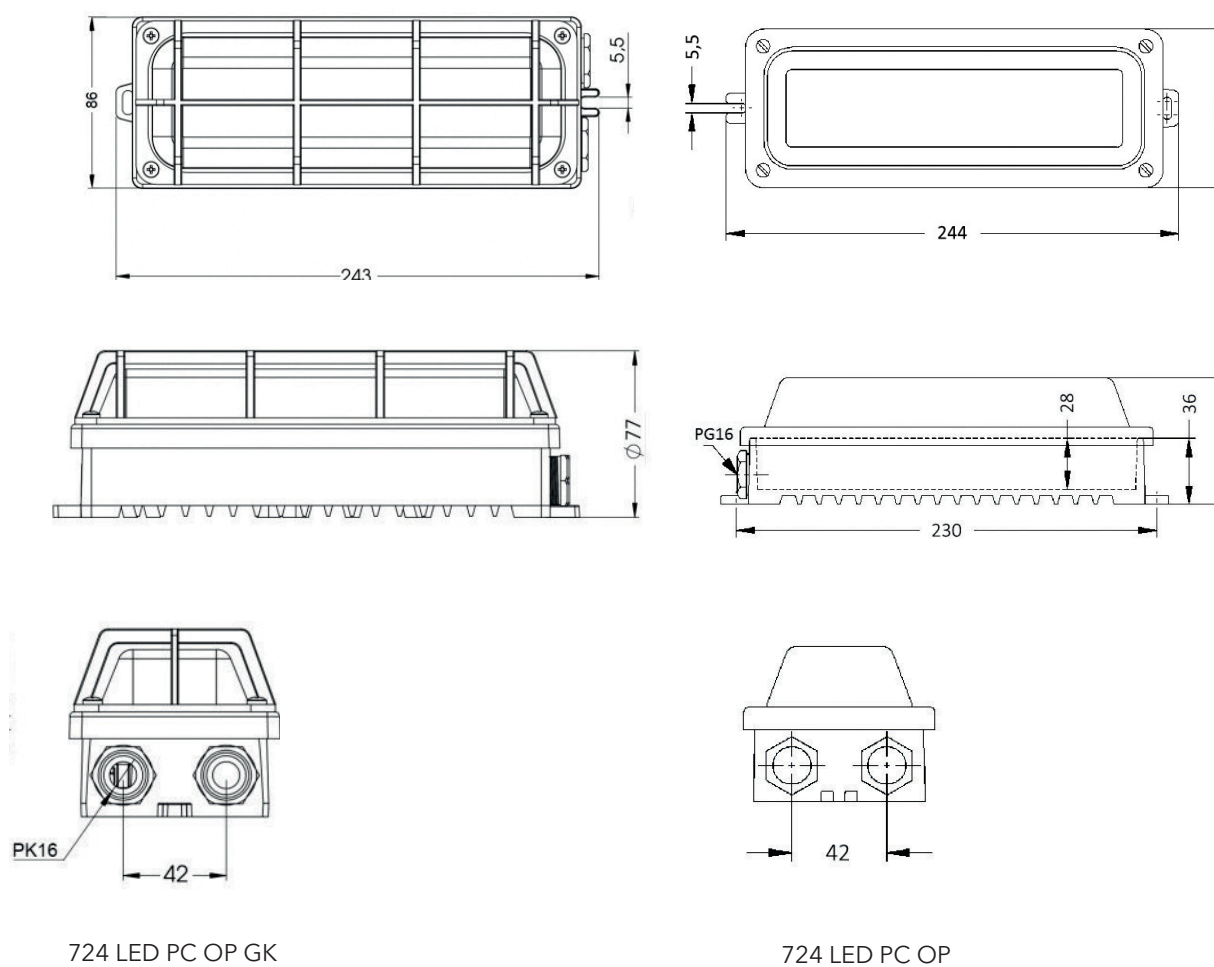

724 LED

Светильник судовой накладной компактный светодиодный

Источник света:	светодиодный модуль
Мощность:	1x3W; 1x6W; 1x6.3W
Цветовая температура:	4 000K
Индекс цветопередачи (CRI):	> 80
Срок службы источника света:	20 000 часов
Напряжение:	24V DC; 220V
Корпус:	литой алюминий, покрытый светло серой (RAL7032) порошковой окраской
Рассеиватель:	ударопрочный опаловый поликарбонат
Степень защиты:	IP67
Подключение:	клеммная колодка 2.5 мм ²
Монтаж:	накладной, 2 боковые литые проушины для болта M5
Оснащение:	2 кабельных ввода PG16 (Ø12-14 мм)
Дополнительно:	<ul style="list-style-type: none"> - цветные рассеиватели: OP - опаловый; CL - прозрачный; GR - зеленый; RE - красный; BL - синий - GK - защитная решетка из нержавеющей стали - пиктограммы с надписями («ВЫХОД», «УТЮГ» и т.д.)

724 LED PC OP "EXIT"

724 LED PC OP GK

Тип	Мощность	Напряжение	Световой поток	Вес	Артикул
724 1030 LED PC OP	1x3W	220V	229 лм	0.74 кг	B10401001
724 1060 LED PC OP	1x6.3W	220V	493 лм	0.74 кг	B10401002
724 1030 LED PC OP GK	1x3W	220V	229 лм	0.84 кг	B10401003
724 1060 LED PC OP GK	1x6.3W	220V	493 лм	0.84 кг	B10401004
724 1064 LED PC OP	1x6W	24V DC	500 лм	0.74 кг	B10401005

724 LED PC OP GK

724 LED PC OP