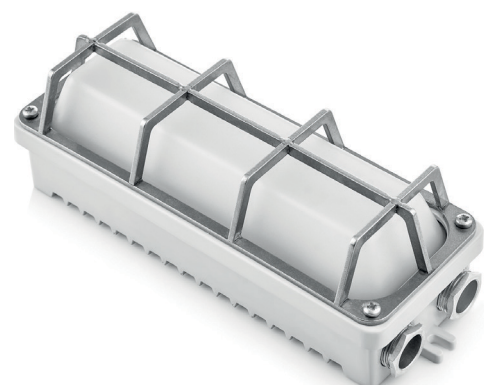

724 LED

Светильник судовой накладной компактный светодиодный

Источник света:	светодиодный модуль
Мощность:	1x3W; 1x6W; 1x6.3W
Цветовая температура:	4 000K
Индекс цветопередачи (CRI):	> 80
Срок службы источника света:	20 000 часов
Напряжение:	24V DC; 220V
Корпус:	литой алюминий, покрытый светло серой (RAL7032) порошковой окраской
Рассеиватель:	ударопрочный опаловый поликарбонат
Степень защиты:	IP67
Подключение:	клеммная колодка 2.5 мм ²
Монтаж:	накладной, 2 боковые литые проушины для болта M5
Оснащение:	2 кабельных ввода PG16 (Ø12-14 мм)
Дополнительно:	<ul style="list-style-type: none"> - цветные рассеиватели: OP - опаловый; CL - прозрачный; GR - зеленый; RE - красный; BL - синий - GK - защитная решетка из нержавеющей стали - пиктограммы с надписями («ВЫХОД», «УТЮГ» и т.д.)

724 LED PC OP "EXIT"

724 LED PC OP GK

Тип	Мощность	Напряжение	Световой поток	Вес	Артикул
724 1030 LED PC OP	1x3W	220V	229 лм	0.74 кг	B10401001
724 1060 LED PC OP	1x6.3W	220V	493 лм	0.74 кг	B10401002
724 1030 LED PC OP GK	1x3W	220V	229 лм	0.84 кг	B10401003
724 1060 LED PC OP GK	1x6.3W	220V	493 лм	0.84 кг	B10401004
724 1064 LED PC OP	1x6W	24V DC	500 лм	0.74 кг	B10401005

724 LED PC OP GK

724 LED PC OP